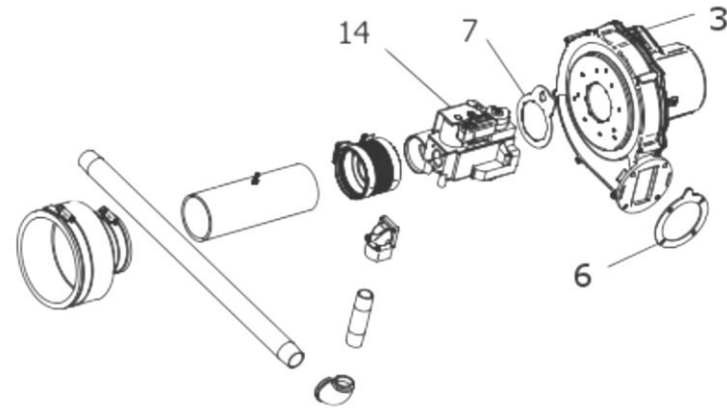

GAS TRAIN MODEL EKW 86