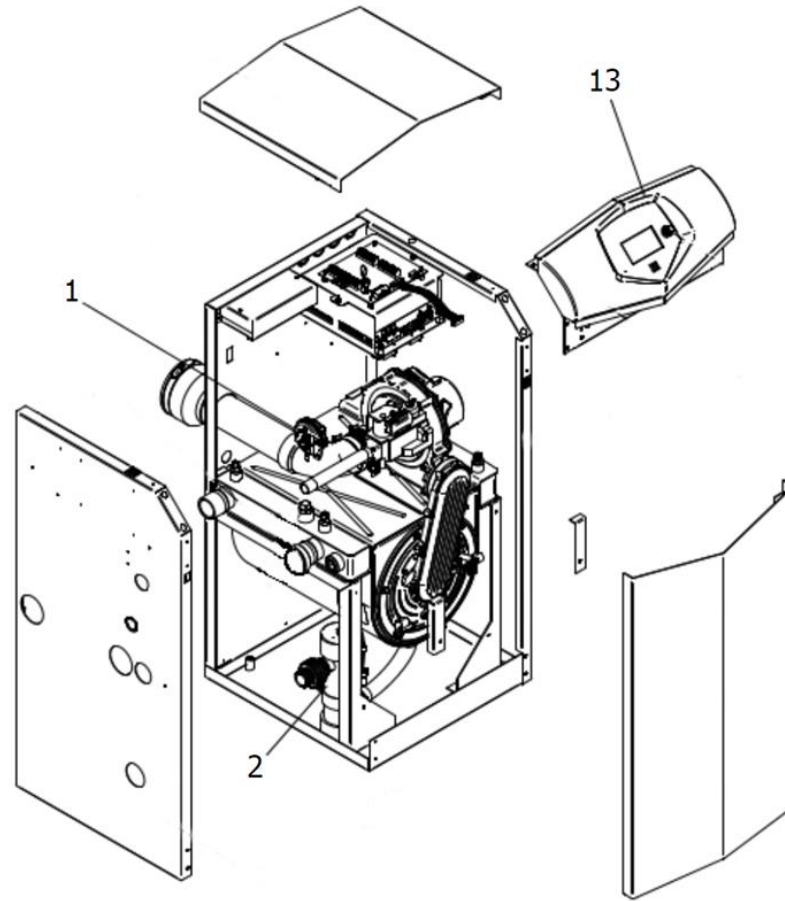

ECONIGHT V02 WATER HEATER SPARE PARTS LIST

Item No	Description of item	Item Comments	EKW 46CE	EKW 61CE	EKW 86CE	EKW 116CE	EKW 146CE	EKW 176CE	EKW 206CE	EKW 236CE
1	PRESSURE SWITCH		PRS20001	PRS20002	PRS20001	PRS20002	LL100208383	LL100208382	LL100208382	LL100208382
2	CONDENSATE TRAP		MSC2971	MSC2971	MSC30032	MSC30032	MSC30032	MSC30032	MSC30032	MSC30032
3	FAN ASSEMBLY		FAN2051	FAN2052	FAN2053	FAN2054	FAN2055	FAN20001	FAN20001	FAN20001
4	BURNER DOOR INSULATION		FIB2168	FIB2168	FIB2168	FIB2168	FIB2168	FIB2146	FIB2146	FIB2146
5	COMBUSTION CHAMBER INSULATION		FIB2167	FIB2167	FIB2167	FIB2167	FIB2167	FIB2167	FIB2167	FIB2167
6	FAN GASKET		GKT2436	GKT2456	GKT2436	GKT2436	GKT2438	GKT2049	GKT2049	GKT2049
7	GAS VALVE GASKET		GKT2443	GKT2443	GKT2443	GKT2444	-	GKT2050	GKT2050	GKT2050
8	AIR SHROUD GASKET		-	-	-	-	GKT2080	-	-	-
9	IGNITION ELECTRODE C/W GASKET		PLT3021	PLT3021	PLT3021	PLT3021	PLT3021	PLT30000	PLT30000	PLT30000
10	DETECTION ELECTRODE C/W GASKET		PLT3022	PLT3022	PLT3022	PLT3022	PLT3022	PLT3023	PLT3023	PLT3023
11	BURNER CONTROL PCB	needs to be programmed before dispatch	LL100189279	LL100189279	LL100189279	LL100189279	LL100189279	LL100189279	LL100189279	LL100189279
12	LOW VOLTAGE CONNECTION BOARD		LL100265692	LL100265692	LL100265692	LL100265692	LL100265692	LL100265692	LL100265692	LL100265692
13	DISPLAY PCB		LL100189277	LL100189277	LL100189277	LL100189277	LL100189277	LL100189277	LL100189277	LL100189277
14	GAS VALVE ASSEMBLY		VAL3201	VAL3202	VAL3203	VAL3204	VAL3207	VAL3212	VAL3212	VAL3213
-	FLUE TEMPERATURE SENSOR	NOT SHOWN	TST30011	TST30011	TST30011	TST30011	TST30011	TST30011	TST30011	TST30011
16	INLET TEMP SENSOR		LL100208549	LL100208549	LL100208549	LL100208549	LL100208549	LL100208549	LL100208549	LL100208549
17	OUTLET/HIGH LIMIT TEMP SENSOR		LL100208544	LL100208544	LL100208544	LL100208544	LL100208544	LL100208544	LL100208544	LL100208544
18	AIR INTAKE GASKET		-	-	-	GKT2034	GKT2034	GKT2034	GKT2034	GKT2034
18A	GAS/AIR VENTURI	176 to 236 models	-	-	-	-	-	LL100171878	LL100171878	LL100171878
19	TRANSFORMER		LL100208230	LL100208230	LL100208230	LL100208230	LL100208230	LL100208230	LL100208230	LL100208246
20	BURNER DOOR RUBBER GASKET		GKT2455	GKT2455	GKT2455	GKT2455	GKT2455	GKT2063	GKT2063	GKT2063
21	AIR VENT VALVE		RLV30000	RLV30000	RLV30000	RLV30000	RLV30000	RLV30000	RLV30000	RLV30000
22	BURNER C/W GASKET		BNR3426	BNR3427	BNR3428	BNR3429	BNR3429	BNR3432	BNR3433	BNR3434
23	BURNER GASKET		LL100208085	LL100208085	LL100208085	LL100208085	LL100208085	GKT2062	GKT2062	GKT2062
24	BURNER DOOR TEMPERATURE SWITCH		-	-	LL100094572	LL100094572	LL100094572	LL100094572	LL100094572	LL100094572