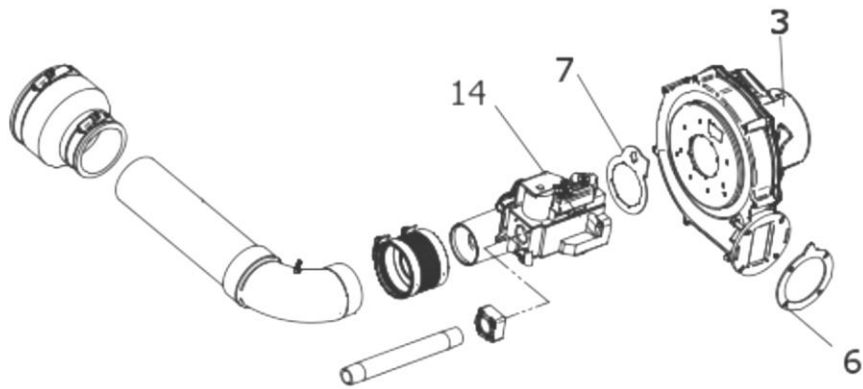

GAS TRAIN MODELS EKW 46 TO 61