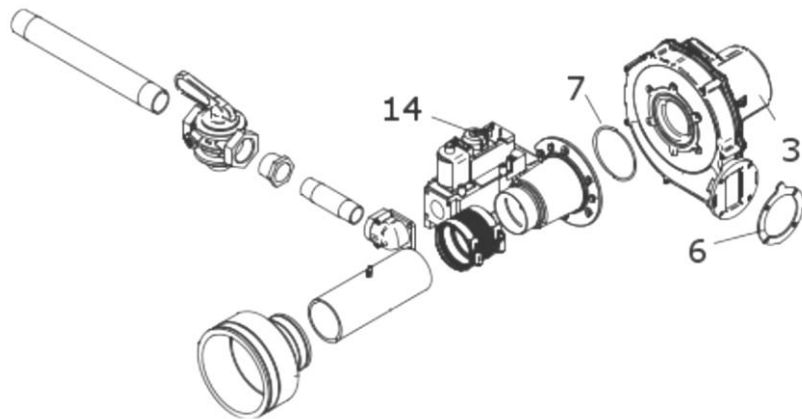

GAS TRAIN MODEL EKW 116