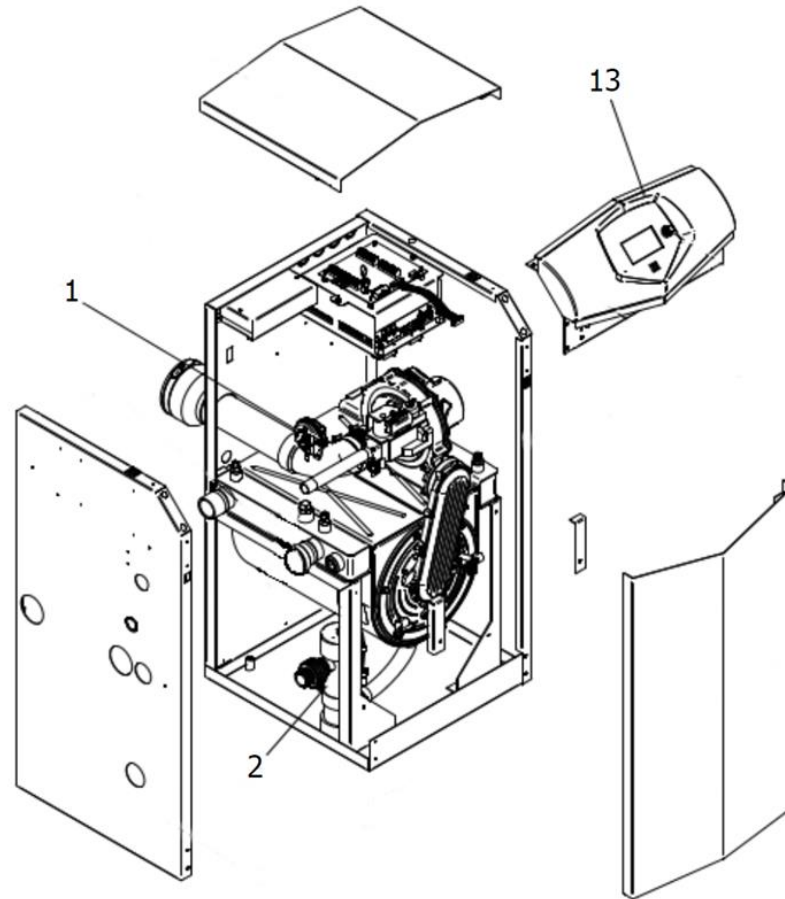

HERALD BOILER SPARE PARTS LIST

Item No	Description of item	Item Comments	HCB 46CE	HCB 61CE	HCB 86CE	HCB 116CE	HCB 146CE	HCB 176CE	HCB 206CE	HCB 236CE
1	PRESSURE SWITCH		PRS20001	PRS20002	PRS20001	PRS20002	LL100208383	LL100208382	LL100208382	LL100208382
2	CONDENSATE TRAP		MSC2971	MSC2971	MSC30032	MSC30032	MSC30032	MSC30032	MSC30032	MSC30032
3	FAN ASSEMBLY		FAN2051	FAN2052	FAN2053	FAN2054	FAN2055	FAN20001	FAN20001	FAN20001
4	BURNER DOOR INSULATION		FIB2168	FIB2168	FIB2168	FIB2168	FIB2168	FIB2146	FIB2146	FIB2146
5	COMBUSTION CHAMBER INSULATION		FIB2167	FIB2167	FIB2167	FIB2167	FIB2167	FIB2167	FIB2167	FIB2167
6	FAN GASKET		GKT2436	GKT2456	GKT2436	GKT2436	GKT2438	GKT2049	GKT2049	GKT2049
7	GAS VALVE GASKET		GKT2443	GKT2443	GKT2443	GKT2444	-	GKT2050	GKT2050	GKT2050
8	AIR SHROUD GASKET		-	-	-	-	GKT2080	-	-	-
9	IGNITION ELECTRODE C/W GASKET		PLT3021	PLT3021	PLT3021	PLT3021	PLT3021	PLT30000	PLT30000	PLT30000
10	DETECTION ELECTRODE C/W GASKET		PLT3022	PLT3022	PLT3022	PLT3022	PLT3022	PLT3023	PLT3023	PLT3023
11	BURNER CONTROL PCB	needs to be programmed before dispatch	LL100189279	LL100189279	LL100189279	LL100189279	LL100189279	LL100189279	LL100189279	LL100189279
12	LOW VOLTAGE CONNECTION BOARD		LL100265692	LL100265692	LL100265692	LL100265692	LL100265692	LL100265692	LL100265692	LL100265692
13	DISPLAY PCB		LL100189277	LL100189277	LL100189277	LL100189277	LL100189277	LL100189277	LL100189277	LL100189277
14	GAS VALVE ASSEMBLY		VAL3201	VAL3202	VAL3203	VAL3204	VAL3207	VAL3212	VAL3212	VAL3213
-	FLUE TEMPERATURE SENSOR	NOT SHOWN	TST30011	TST30011	TST30011	TST30011	TST30011	TST30011	TST30011	TST30011
16	INLET TEMP SENSOR		LL100208549	LL100208549	LL100208549	LL100208549	LL100208549	LL100208549	LL100208549	LL100208549
17	OUTLET/HIGH LIMIT TEMP SENSOR		LL100208544	LL100208544	LL100208544	LL100208544	LL100208544	LL100208544	LL100208544	LL100208544
18	AIR INTAKE GASKET		-	-	-	GKT2034	GKT2034	GKT2034	GKT2034	GKT2034
18A	GAS/AIR VENTURI	176 to 236 models	-	-	-	-	-	LL100171878	LL100171878	LL100171878
19	TRANSFORMER		LL100208230	LL100208230	LL100208230	LL100208230	LL100208230	LL100208230	LL100208230	LL100208246
20	BURNER DOOR RUBBER GASKET		GKT2455	GKT2455	GKT2455	GKT2455	GKT2455	GKT2063	GKT2063	GKT2063
21	AIR VENT VALVE		RLV30000	RLV30000	RLV30000	RLV30000	RLV30000	RLV30000	RLV30000	RLV30000
22	BURNER C/W GASKET		BNR3426	BNR3427	BNR3428	BNR3429	BNR3429	BNR3432	BNR3433	BNR3434
23	BURNER GASKET		LL100208085	LL100208085	LL100208085	LL100208085	LL100208085	GKT2062	GKT2062	GKT2062
24	BURNER DOOR TEMPERATURE SWITCH		-	-	LL100094572	LL100094572	LL100094572	LL100094572	LL100094572	LL100094572