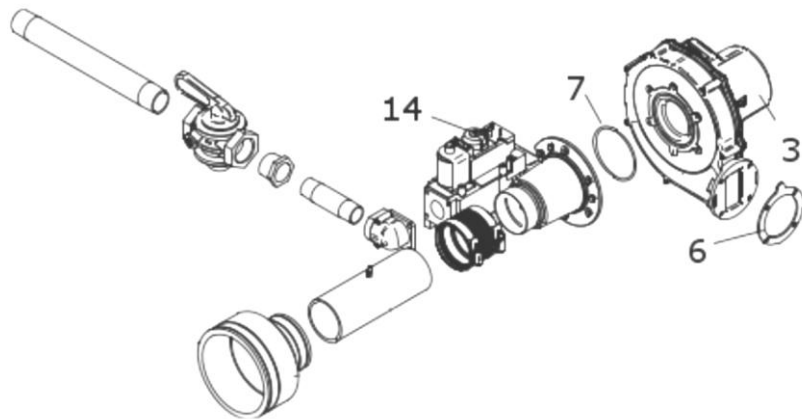

GAS TRAIN MODEL HCB 116