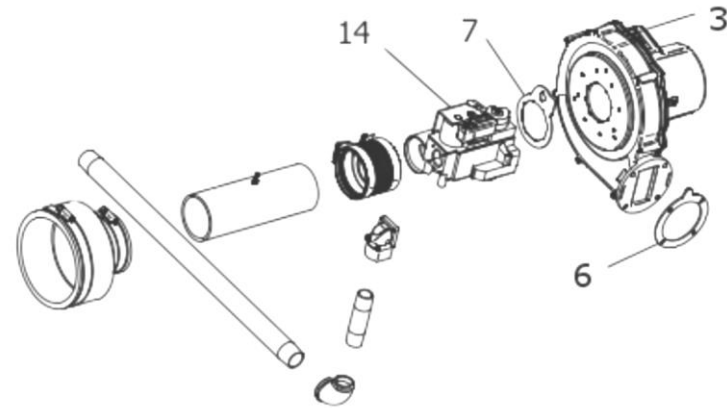

GAS TRAIN MODEL HCB 86