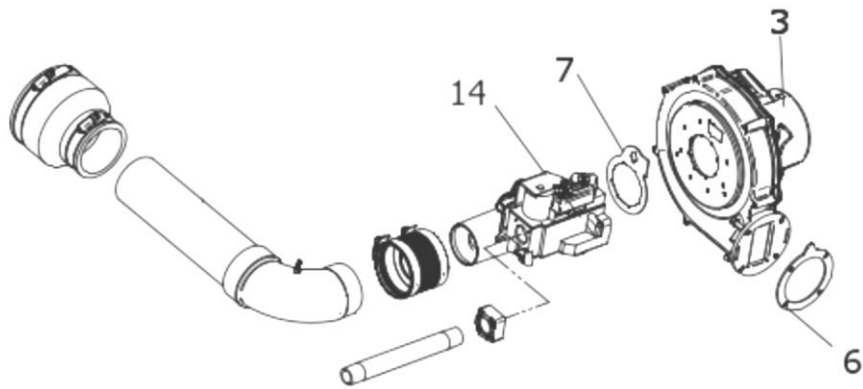

GAS TRAIN MODELS HCB 46 TO 61