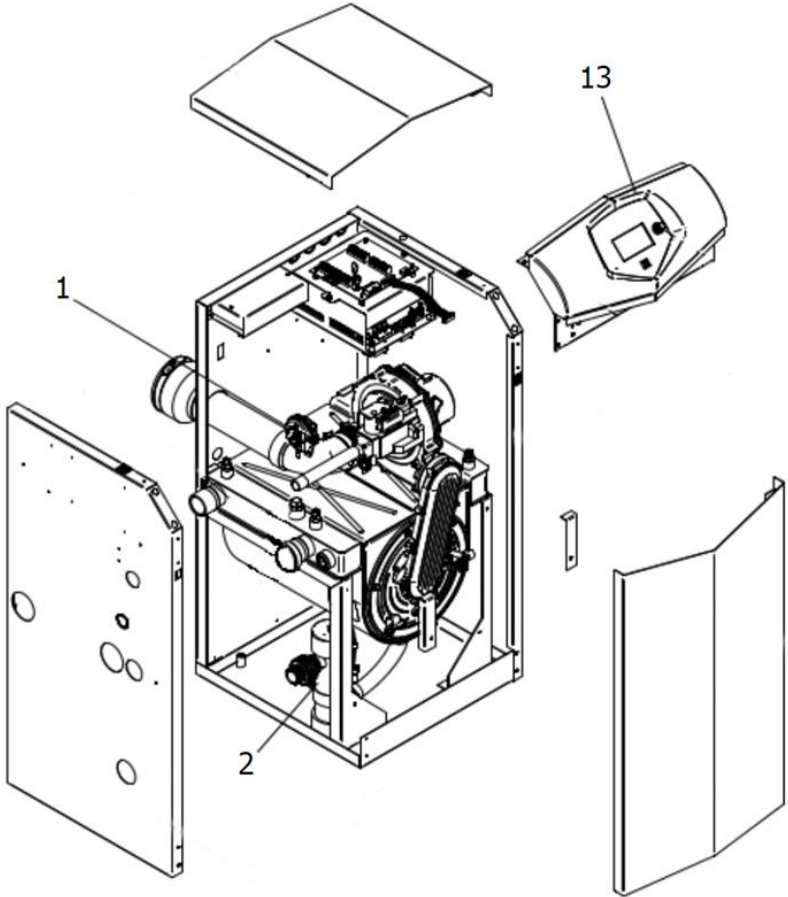

ECONIGHT V02 WATER HEATER SPARE PARTS LIST

Item No	Description of item	Item Comments	EKW 46CE	EKW 61CE	EKW 86CE	EKW 116CE	EKW 146CE	EKW 176CE	EKW 206CE	EKW 236CE
1	PRESSURE SWITCH		PRS20001	PRS20002	PRS20001	PRS20002	LL100208383	LL100208382	LL100208382	LL100208382
2	CONDENSATE TRAP		MSC2971	MSC2971	MSC30032	MSC30032	MSC30032	MSC30032	MSC30032	MSC30032
3	FAN ASSEMBLY		FAN2051	FAN2052	FAN2053	FAN2054	FAN30009	FAN20001	FAN20001	FAN20001
4	BURNER DOOR INSULATION		FIB2168	FIB2168	FIB2168	FIB2168	FIB2168	FIB2146	FIB2146	FIB2146
5	COMBUSTION CHAMBER INSULATION	10mm	FIB2167	FIB2167	FIB2167	FIB2167	FIB2167	FIB2167	FIB2167	FIB2167
5	COMBUSTION CHAMBER INSULATION	16mm	LE04000213	LE04000213	LE04000213	LE04000213	LE04000213	LE04000213	LE04000213	LE04000213
6	FAN GASKET		GKT2436	GKT2456	GKT2436	GKT2436	GKT2438	GKT2049	GKT2049	GKT2049
7	GAS VALVE GASKET		GKT2443	GKT2443	GKT2443	GKT2444	-	GKT2050	GKT2050	GKT2050
8	AIR SHROUD GASKET		-	-	-	-	GKT2080	-	-	-
9	IGNITION ELECTRODE C/W GASKET		PLT3021	PLT3021	PLT3021	PLT3021	PLT3021	PLT30000	PLT30000	PLT30000
10	DETECTION ELECTRODE C/W GASKET		PLT3022	PLT3022	PLT3022	PLT3022	PLT3022	PLT3023	PLT3023	PLT3023
11	BURNER CONTROL PCB		LL100189279	LL100189279	LL100189279	LL100189279	LL100189279	LL100189279	LL100189279	LL100189279
12	LOW VOLTAGE CONNECTION BOARD		LL100265692	LL100265692	LL100265692	LL100265692	LL100265692	LL100265692	LL100265692	LL100265692
13	DISPLAY PCB		LL100189279E KW46	LL100189279E KW61	LL100189279E KW86	LL100189279EK W116	LL100189279EK W146	LL100189279EK W176	LL100189279EK W206	LL100189279EK W236
14	GAS VALVE ASSEMBLY		VAL3201	VAL3202	VAL3203	VAL3204	VAL3207	VAL3212	VAL3212	VAL3213
-	FLUE TEMPERATURE SENSOR	NOT SHOWN	TST30011	TST30011	TST30011	TST30011	TST30011	TST30011	TST30011	TST30011
16	INLET TEMP SENSOR		LL100208549	LL100208549	LL100208549	LL100208549	LL100208549	LL100208549	LL100208549	LL100208549
17	OUTLET/HIGH LIMIT TEMP SENSOR		LL100208544	LL100208544	LL100208544	LL100208544	LL100208544	LL100208544	LL100208544	LL100208544
18	AIR INTAKE GASKET		-	-	-	GKT2034	GKT2034	GKT2034	GKT2034	GKT2034
18A	GAS/AIR VENTURI	176 to 236 models	-	-	-	-	-	LL100171878	LL100171878	LL100171878
19	TRANSFORMER		LL100322101	LL100322101	LL100322101	LL100322101	LL100322101	LL100322101	LL100322101	LL100170180
20	BURNER DOOR RUBBER GASKET		GKT2455	GKT2455	GKT2455	GKT2455	GKT2455	LL100208093	LL100208093	LL100208093
21	AIR VENT VALVE		RLV30000	RLV30000	RLV30000	RLV30000	RLV30000	RLV30000	RLV30000	RLV30000
22	BURNER C/W GASKET		BNR3426	BNR3427	BNR3428	BNR3429	BNR3429	BNR3432	BNR3433	BNR3434
23	BURNER GASKET		LL100208085	LL100208085	LL100208085	LL100208085	LL100208085	GKT2062	GKT2062	GKT2062
24	BURNER DOOR TEMPERATURE SWITCH		-	-	LL100094572	LL100094572	LL100094572	LL100094572	LL100094572	LL100094572

ECOKNIGHT V02 WATER HEATER SPARE PARTS LIST