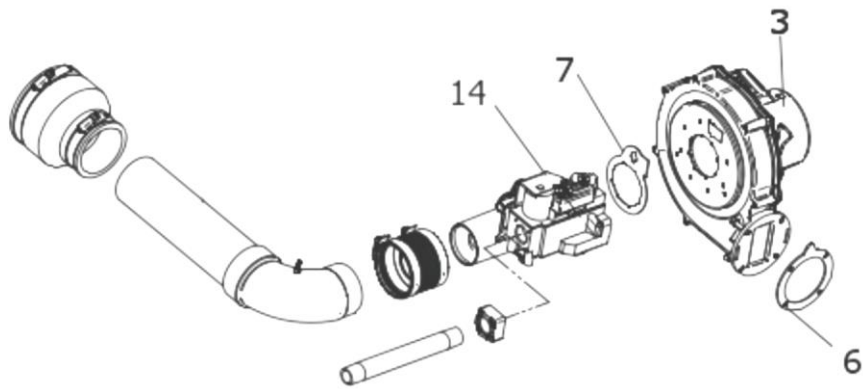

GAS TRAIN MODELS EKW 46 TO 61