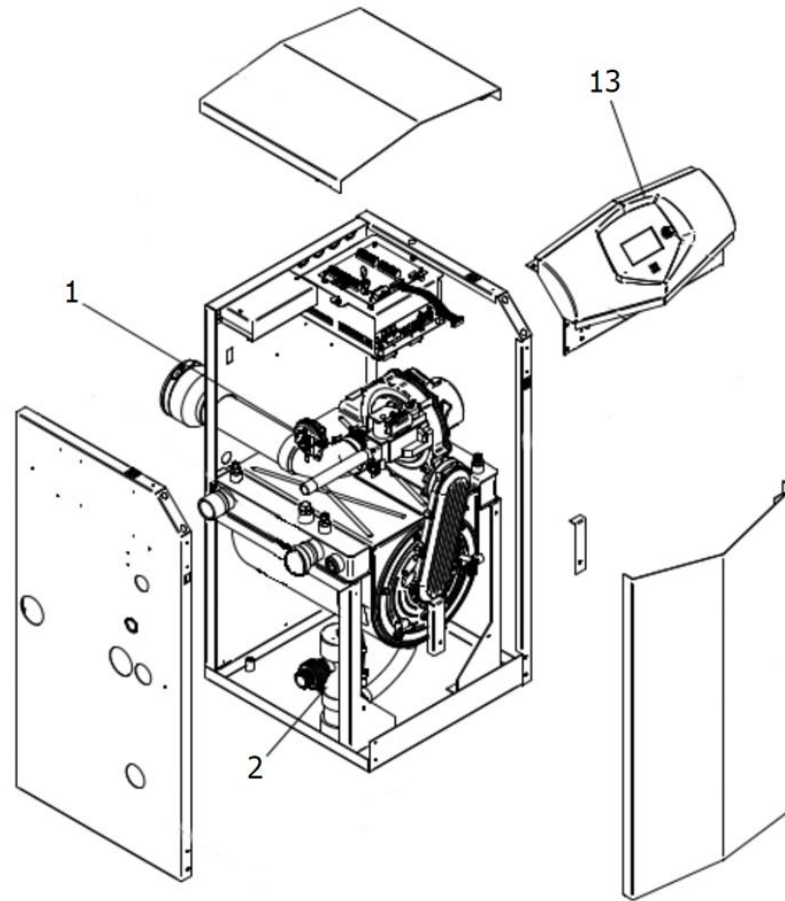

ECOKNIGHT V02 WATER HEATER SPARE PARTS LIST

Item No	Description of item	Item Comments	EKW 46CE	EKW 61CE	EKW 86CE	EKW 116CE	EKW 146CE	EKW 176CE	EKW 206CE	EKW 236CE
1	PRESSURE SWITCH		PRS20001	PRS20002	PRS20001	PRS20002	LL100208383	LL100208382	LL100208382	LL100208382
2	CONDENSATE TRAP		MSC2971	MSC2971	MSC30032	MSC30032	MSC30032	MSC30032	MSC30032	MSC30032
3	FAN ASSEMBLY		FAN2051	FAN2052	FAN2053	FAN2054	FAN30009	FAN20001	FAN20001	FAN20001
4	BURNER DOOR INSULATION		FIB2168	FIB2168	FIB2168	FIB2168	FIB2168	FIB2146	FIB2146	FIB2146
5	COMBUSTION CHAMBER INSULATION		FIB2167	FIB2167	FIB2167	FIB2167	FIB2167	FIB2167	FIB2167	FIB2167
6	FAN GASKET		GKT2436	GKT2456	GKT2436	GKT2436	GKT2438	GKT2049	GKT2049	GKT2049
7	GAS VALVE GASKET		GKT2443	GKT2443	GKT2443	GKT2444	-	GKT2050	GKT2050	GKT2050
8	AIR SHROUD GASKET		-	-	-	-	GKT2080	-	-	-
9	IGNITION ELECTRODE C/W GASKET		PLT3021	PLT3021	PLT3021	PLT3021	PLT3021	PLT30000	PLT30000	PLT30000
10	DETECTION ELECTRODE C/W GASKET		PLT3022	PLT3022	PLT3022	PLT3022	PLT3022	PLT3023	PLT3023	PLT3023
11	BURNER CONTROL PCB	needs to be programmed before dispatch	LL100189279	LL100189279	LL100189279	LL100189279	LL100189279	LL100189279	LL100189279	LL100189279
12	LOW VOLTAGE CONNECTION BOARD		LL100265692	LL100265692	LL100265692	LL100265692	LL100265692	LL100265692	LL100265692	LL100265692
13	DISPLAY PCB		LL100278134	LL100278134	LL100278134	LL100278134	LL100278134	LL100278134	LL100278134	LL100278134
14	GAS VALVE ASSEMBLY		VAL3201	VAL3202	VAL3203	VAL3204	VAL3207	VAL3212	VAL3212	VAL3213
-	FLUE TEMPERATURE SENSOR	NOT SHOWN	TST30011	TST30011	TST30011	TST30011	TST30011	TST30011	TST30011	TST30011
16	INLET TEMP SENSOR		LL100208549	LL100208549	LL100208549	LL100208549	LL100208549	LL100208549	LL100208549	LL100208549
17	OUTLET/HIGH LIMIT TEMP SENSOR		LL100208544	LL100208544	LL100208544	LL100208544	LL100208544	LL100208544	LL100208544	LL100208544
18	AIR INTAKE GASKET		-	-	-	GKT2034	GKT2034	GKT2034	GKT2034	GKT2034
18A	GAS/AIR VENTURI	176 to 236 models	-	-	-	-	-	LL100171878	LL100171878	LL100171878
19	TRANSFORMER		LL100322101	LL100322101	LL100322101	LL100322101	LL100322101	LL100322101	LL100322101	LL100170180
20	BURNER DOOR RUBBER GASKET		GKT2455	GKT2455	GKT2455	GKT2455	GKT2455	LL100208093	LL100208093	LL100208093
21	AIR VENT VALVE		RLV30000	RLV30000	RLV30000	RLV30000	RLV30000	RLV30000	RLV30000	RLV30000
22	BURNER C/W GASKET		BNR3426	BNR3427	BNR3428	BNR3429	BNR3429	BNR3432	BNR3433	BNR3434
23	BURNER GASKET		LL100208085	LL100208085	LL100208085	LL100208085	LL100208085	GKT2062	GKT2062	GKT2062
24	BURNER DOOR TEMPERATURE SWITCH		-	-	LL100094572	LL100094572	LL100094572	LL100094572	LL100094572	LL100094572