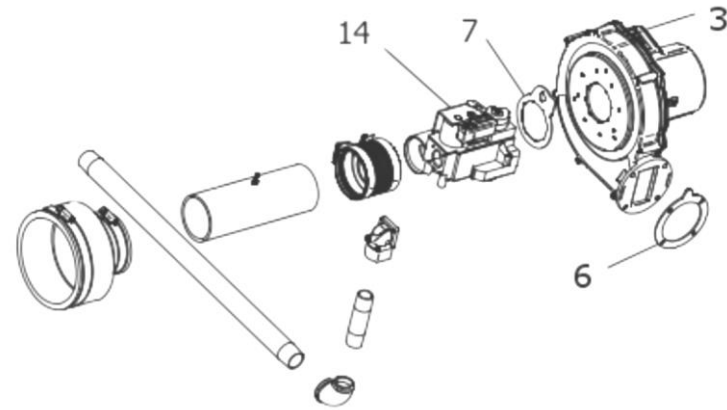

GAS TRAIN MODEL EKW 86