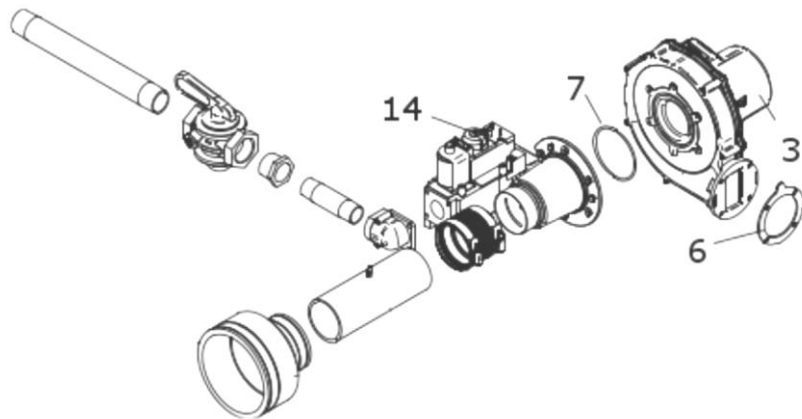

GAS TRAIN MODEL EKW 116