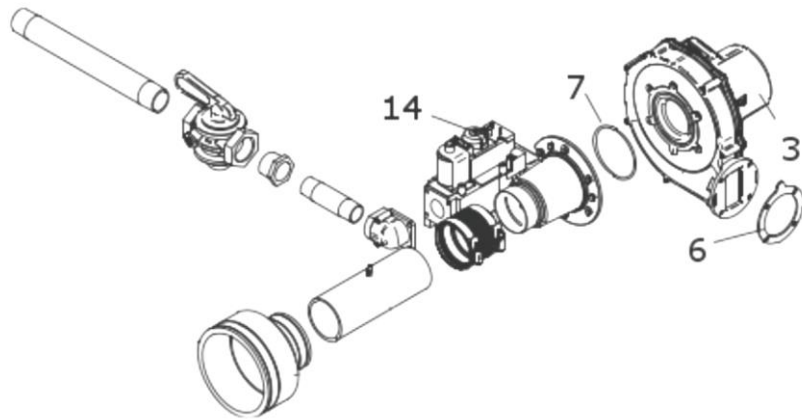

GAS TRAIN MODEL HCB 116