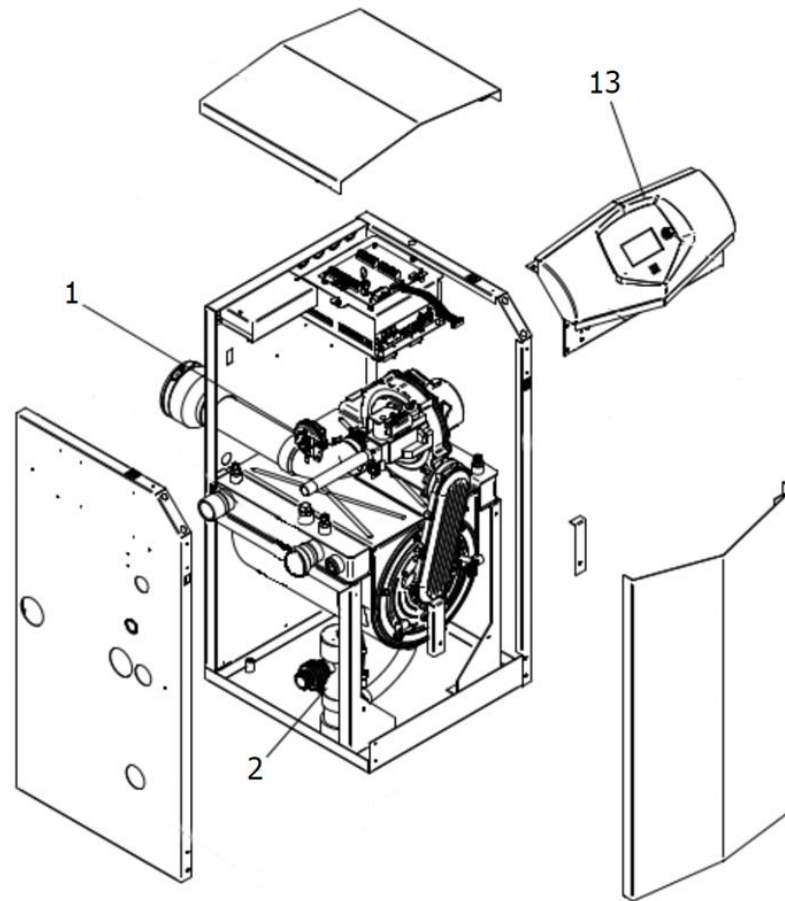

HERALD BOILER SPARE PARTS LIST

Item No	Description of item	Item Comments	HCB 46CE	HCB 61CE	HCB 86CE	HCB 116CE	HCB 146CE	HCB 176CE	HCB 206CE	HCB 236CE
1	PRESSURE SWITCH		PRS20001	PRS20002	PRS20001	PRS20002	LL100208383	LL100208382	LL100208382	LL100208382
2	CONDENSATE TRAP		MSC2971	MSC2971	MSC30032	MSC30032	MSC30032	MSC30032	MSC30032	MSC30032
3	FAN ASSEMBLY		FAN2051	FAN2052	FAN2053	FAN2054	FAN2055	FAN20001	FAN20001	FAN20001
4	BURNER DOOR INSULATION		FIB2168	FIB2168	FIB2168	FIB2168	FIB2168	FIB2146	FIB2146	FIB2146
5	COMBUSTION CHAMBER INSULATION	10mm	FIB2167	FIB2167	FIB2167	FIB2167	FIB2167	FIB2167	FIB2167	FIB2167
5	COMBUSTION CHAMBER INSULATION	16mm	LE04000213	LE04000213	LE04000213	LE04000213	LE04000213	LE04000213	LE04000213	LE04000213
6	FAN GASKET		GKT2436	GKT2456	GKT2436	GKT2436	GKT2438	GKT2049	GKT2049	GKT2049
7	GAS VALVE GASKET		GKT2443	GKT2443	GKT2443	GKT2444	-	GKT2050	GKT2050	GKT2050
8	AIR SHROUD GASKET		-	-	-	-	GKT2080	-	-	-
9	IGNITION ELECTRODE C/W GASKET		PLT3021	PLT3021	PLT3021	PLT3021	PLT3021	PLT30000	PLT30000	PLT30000
10	DETECTION ELECTRODE C/W GASKET		PLT3022	PLT3022	PLT3022	PLT3022	PLT3022	PLT3023	PLT3023	PLT3023
11	BURNER CONTROL PCB		LL100189279	LL100189279	LL100189279	LL100189279	LL100189279	LL100189279	LL100189279	LL100189279
12	LOW VOLTAGE CONNECTION BOARD		LL100265692	LL100265692	LL100265692	LL100265692	LL100265692	LL100265692	LL100265692	LL100265692
13	DISPLAY PCB		LL100189279H CB46	LL100189279H CB61	LL100189279H CB86	LL100189279HC B116	LL100189279HC B146	LL100189279HC B176	LL100189279HC B206	LL100189279HC B236
14	GAS VALVE ASSEMBLY		VAL3201	VAL3202	VAL3203	VAL3204	VAL3207	VAL3212	VAL3212	VAL3213
-	FLUE TEMPERATURE SENSOR	NOT SHOWN	TST30011	TST30011	TST30011	TST30011	TST30011	TST30011	TST30011	TST30011
16	INLET TEMP SENSOR		LL100208549	LL100208549	LL100208549	LL100208549	LL100208549	LL100208549	LL100208549	LL100208549
17	OUTLET/HIGH LIMIT TEMP SENSOR		LL100208544	LL100208544	LL100208544	LL100208544	LL100208544	LL100208544	LL100208544	LL100208544
18	AIR INTAKE GASKET		-	-	-	GKT2034	GKT2034	GKT2034	GKT2034	GKT2034
18A	GAS/AIR VENTURI	176 to 236 models	-	-	-	-	-	LL100171878	LL100171878	LL100171878
19	TRANSFORMER		LL100208230	LL100208230	LL100208230	LL100208230	LL100208230	LL100208230	LL100208230	LL100208246
20	BURNER DOOR RUBBER GASKET		GKT2455	GKT2455	GKT2455	GKT2455	GKT2455	GKT2063	GKT2063	GKT2063
21	AIR VENT VALVE		RLV30000	RLV30000	RLV30000	RLV30000	RLV30000	RLV30000	RLV30000	RLV30000
22	BURNER C/W GASKET		BNR3426	BNR3427	BNR3428	BNR3429	BNR3429	BNR3432	BNR3433	BNR3434
23	BURNER GASKET		LL100208085	LL100208085	LL100208085	LL100208085	LL100208085	GKT2062	GKT2062	GKT2062
24	BURNER DOOR TEMPERATURE SWITCH		-	-	LL100094572	LL100094572	LL100094572	LL100094572	LL100094572	LL100094572

HERALD BOILER SPARE PARTS LIST

GENERAL CONTROL ITEMS ALL MODELS