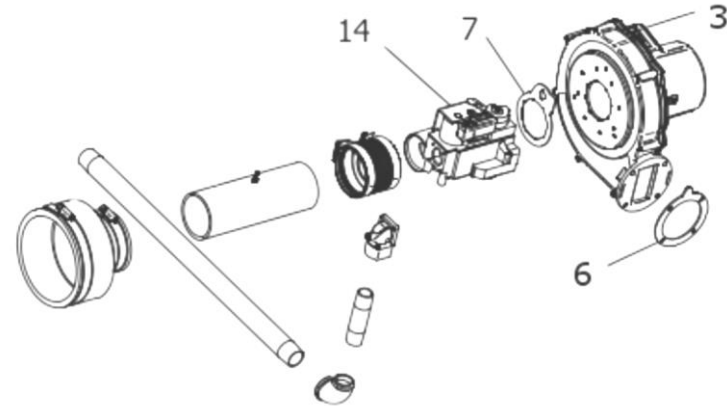

GAS TRAIN MODEL HCB 86