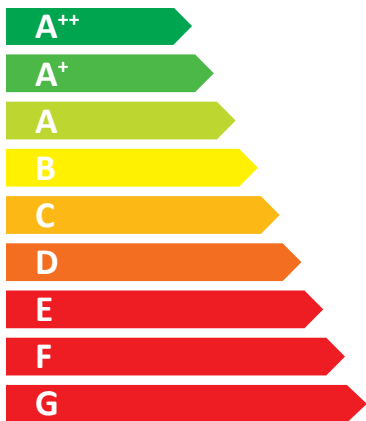

**ENERG**  
енергия · ενεργεια

Lochinvar Limited

HCB61CE

**60** dB

**52** kW