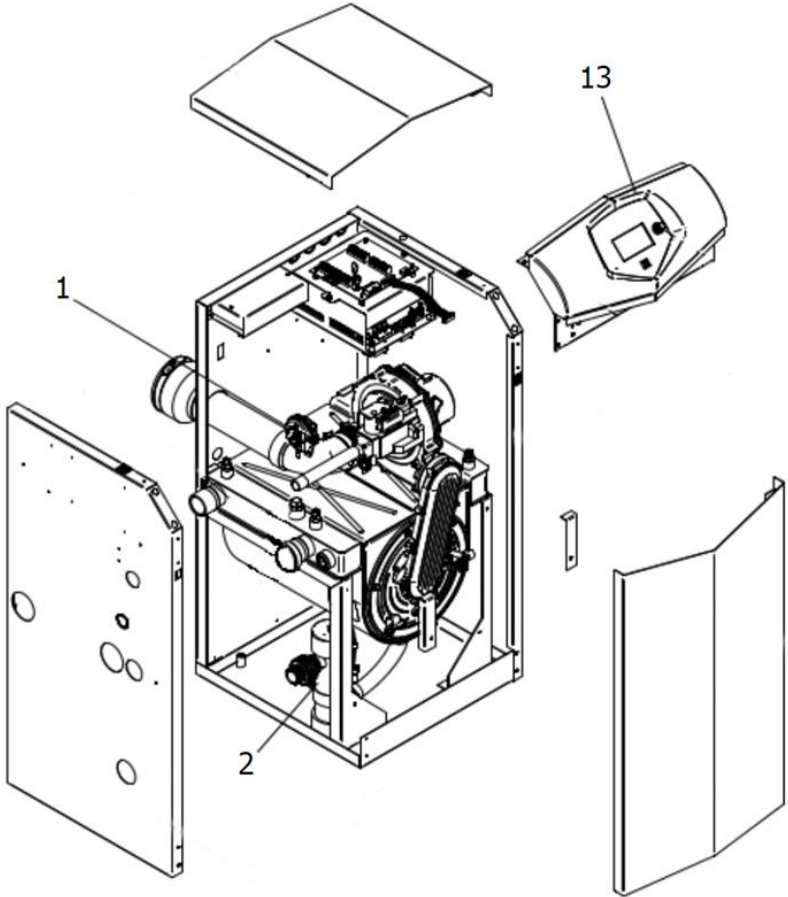

ECONIGHT V02 WATER HEATER SPARE PARTS LIST

Item No	Description of item	Item Comments	EKW 46CE	EKW 61CE	EKW 86CE	EKW 116CE	EKW 146CE	EKW 176CE	EKW 206CE	EKW 236CE
1	PRESSURE SWITCH		PRS20001	PRS20002	PRS20001	PRS20002	LL100208383	LL100208382	LL100208382	LL100208382
2	CONDENSATE TRAP		MSC2971	MSC2971	MSC30032	MSC30032	MSC30032	MSC30032	MSC30032	MSC30032
3	FAN ASSEMBLY		FAN2051	FAN2052	FAN2053	FAN2054	FAN30009	FAN20001	FAN20001	FAN20001
4	BURNER DOOR INSULATION		FIB2168	FIB2168	FIB2168	FIB2168	FIB2168	FIB2146	FIB2146	FIB2146
5	COMBUSTION CHAMBER INSULATION	10mm	FIB2167	FIB2167	FIB2167	FIB2167	FIB2167	FIB2167	FIB2167	FIB2167
5	COMBUSTION CHAMBER INSULATION	16mm	LE04000213	LE04000213	LE04000213	LE04000213	LE04000213	LE04000213	LE04000213	LE04000213
6	FAN GASKET		GKT2436	GKT2456	GKT2436	GKT2436	GKT2438	GKT2049	GKT2049	GKT2049
7	GAS VALVE GASKET		GKT2443	GKT2443	GKT2443	GKT2444	-	GKT2050	GKT2050	GKT2050
8	AIR SHROUD GASKET		-	-	-	-	GKT2080	-	-	-
9	IGNITION ELECTRODE C/W GASKET		PLT3021	PLT3021	PLT3021	PLT3021	PLT3021	PLT30000	PLT30000	PLT30000
10	DETECTION ELECTRODE C/W GASKET		PLT3022	PLT3022	PLT3022	PLT3022	PLT3022	PLT3023	PLT3023	PLT3023
11	BURNER CONTROL PCB		LL100189279	LL100189279	LL100189279	LL100189279	LL100189279	LL100189279	LL100189279	LL100189279
12	LOW VOLTAGE CONNECTION BOARD		LL100265692	LL100265692	LL100265692	LL100265692	LL100265692	LL100265692	LL100265692	LL100265692
13	DISPLAY PCB		LL100278134E KW46	LL100278134E KW61	LL100278134E KW86	LL100278134EK W116	LL100278134EK W146	LL100278134EK W176	LL100278134EK W206	LL100278134EK W236
14	GAS VALVE ASSEMBLY		VAL3201	VAL3202	VAL3203	VAL3204	VAL3207	VAL3212	VAL3212	VAL3213
-	FLUE TEMPERATURE SENSOR	NOT SHOWN	TST30011	TST30011	TST30011	TST30011	TST30011	TST30011	TST30011	TST30011
16	INLET TEMP SENSOR		LL100208549	LL100208549	LL100208549	LL100208549	LL100208549	LL100208549	LL100208549	LL100208549
17	OUTLET/HIGH LIMIT TEMP SENSOR		LL100208544	LL100208544	LL100208544	LL100208544	LL100208544	LL100208544	LL100208544	LL100208544
18	AIR INTAKE GASKET		-	-	-	GKT2034	GKT2034	GKT2034	GKT2034	GKT2034
18A	GAS/AIR VENTURI	176 to 236 models	-	-	-	-	-	LL100171878	LL100171878	LL100171878
19	TRANSFORMER		LL100322101	LL100322101	LL100322101	LL100322101	LL100322101	LL100322101	LL100322101	LL100170180
20	BURNER DOOR RUBBER GASKET		GKT2455	GKT2455	GKT2455	GKT2455	GKT2455	LL100208093	LL100208093	LL100208093
21	AIR VENT VALVE		RLV30000	RLV30000	RLV30000	RLV30000	RLV30000	RLV30000	RLV30000	RLV30000
22	BURNER C/W GASKET		BNR3426	BNR3427	BNR3428	BNR3429	BNR3429	BNR3432	BNR3433	BNR3434
23	BURNER GASKET		LL100208085	LL100208085	LL100208085	LL100208085	LL100208085	GKT2062	GKT2062	GKT2062
24	BURNER DOOR TEMPERATURE SWITCH		-	-	LL100094572	LL100094572	LL100094572	LL100094572	LL100094572	LL100094572

ECOKNIGHT V02 WATER HEATER SPARE PARTS LIST