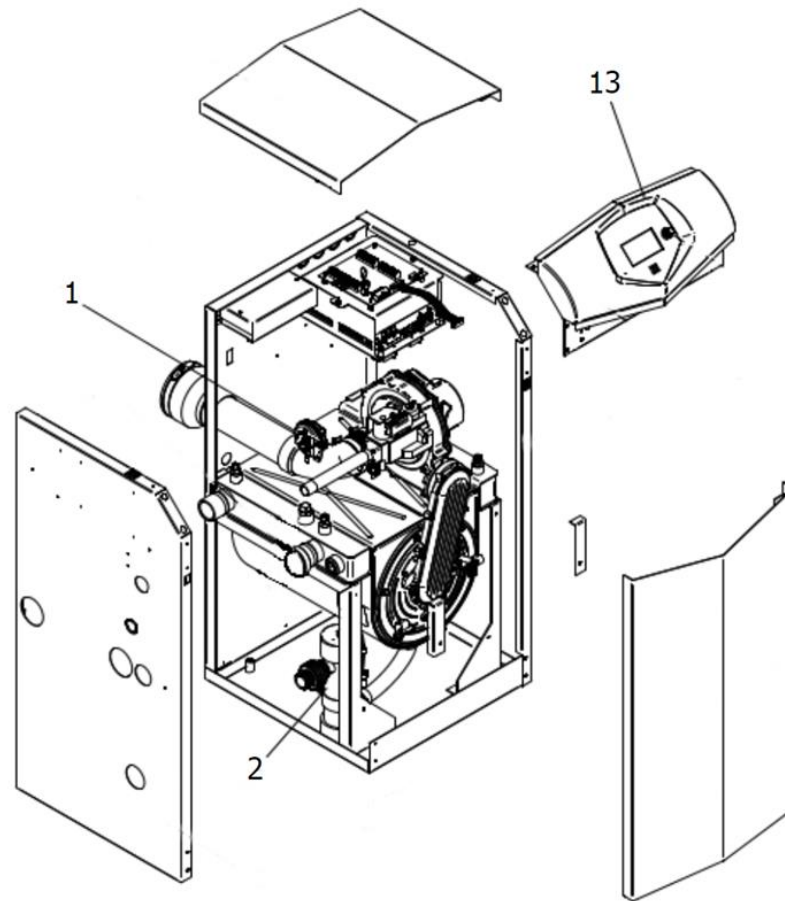

HERALD BOILER SPARE PARTS LIST

Item No	Description of item	Item Comments	HCB 46CE	HCB 61CE	HCB 86CE	HCB 116CE	HCB 146CE	HCB 176CE	HCB 206CE	HCB 236CE
1	PRESSURE SWITCH		PRS20001	PRS20002	PRS20001	PRS20002	LL100208383	LL100208382	LL100208382	LL100208382
2	CONDENSATE TRAP		MSC2971	MSC2971	MSC30032	MSC30032	MSC30032	MSC30032	MSC30032	MSC30032
3	FAN ASSEMBLY		FAN2051	FAN2052	FAN2053	FAN2054	FAN2055	FAN20001	FAN20001	FAN20001
4	BURNER DOOR INSULATION		FIB2168	FIB2168	FIB2168	FIB2168	FIB2168	FIB2146	FIB2146	FIB2146
5	COMBUSTION CHAMBER INSULATION	10mm	FIB2167	FIB2167	FIB2167	FIB2167	FIB2167	FIB2167	FIB2167	FIB2167
5	COMBUSTION CHAMBER INSULATION	16mm	LE04000213	LE04000213	LE04000213	LE04000213	LE04000213	LE04000213	LE04000213	LE04000213
6	FAN GASKET		GKT2436	GKT2456	GKT2436	GKT2436	GKT2438	GKT2049	GKT2049	GKT2049
7	GAS VALVE GASKET		GKT2443	GKT2443	GKT2443	GKT2444	-	GKT2050	GKT2050	GKT2050
8	AIR SHROUD GASKET		-	-	-	-	GKT2080	-	-	-
9	IGNITION ELECTRODE C/W GASKET		PLT3021	PLT3021	PLT3021	PLT3021	PLT3021	PLT30000	PLT30000	PLT30000
10	DETECTION ELECTRODE C/W GASKET		PLT3022	PLT3022	PLT3022	PLT3022	PLT3022	PLT3023	PLT3023	PLT3023
11	BURNER CONTROL PCB		LL100189279	LL100189279	LL100189279	LL100189279	LL100189279	LL100189279	LL100189279	LL100189279
12	LOW VOLTAGE CONNECTION BOARD		LL100265692	LL100265692	LL100265692	LL100265692	LL100265692	LL100265692	LL100265692	LL100265692
13	DISPLAY PCB		LL100278134H CB46	LL100278134H CB61	LL100278134H CB86	LL100278134HC B116	LL100278134HC B146	LL100278134HC B176	LL100278134HC B206	LL100278134HC B236
14	GAS VALVE ASSEMBLY		VAL3201	VAL3202	VAL3203	VAL3204	VAL3207	VAL3212	VAL3212	VAL3213
-	FLUE TEMPERATURE SENSOR	NOT SHOWN	TST30011	TST30011	TST30011	TST30011	TST30011	TST30011	TST30011	TST30011
16	INLET TEMP SENSOR		LL100208549	LL100208549	LL100208549	LL100208549	LL100208549	LL100208549	LL100208549	LL100208549
17	OUTLET/HIGH LIMIT TEMP SENSOR		LL100208544	LL100208544	LL100208544	LL100208544	LL100208544	LL100208544	LL100208544	LL100208544
18	AIR INTAKE GASKET		-	-	-	GKT2034	GKT2034	GKT2034	GKT2034	GKT2034
18A	GAS/AIR VENTURI	176 to 236 models	-	-	-	-	-	LL100171878	LL100171878	LL100171878
19	TRANSFORMER		LL100208230	LL100208230	LL100208230	LL100208230	LL100208230	LL100208230	LL100208230	LL100208246
20	BURNER DOOR RUBBER GASKET		GKT2455	GKT2455	GKT2455	GKT2455	GKT2455	GKT2063	GKT2063	GKT2063
21	AIR VENT VALVE		RLV30000	RLV30000	RLV30000	RLV30000	RLV30000	RLV30000	RLV30000	RLV30000
22	BURNER C/W GASKET		BNR3426	BNR3427	BNR3428	BNR3429	BNR3429	BNR3432	BNR3433	BNR3434
23	BURNER GASKET		LL100208085	LL100208085	LL100208085	LL100208085	LL100208085	GKT2062	GKT2062	GKT2062
24	BURNER DOOR TEMPERATURE SWITCH		-	-	LL100094572	LL100094572	LL100094572	LL100094572	LL100094572	LL100094572

HERALD BOILER SPARE PARTS LIST

GENERAL CONTROL ITEMS ALL MODELS